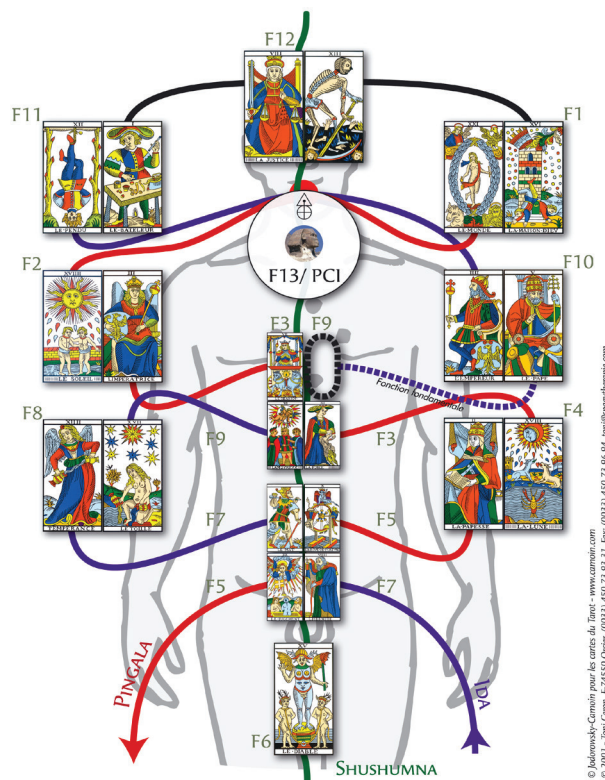

cours de base en Spagythérapie

Atelier découverte
synthèse du tarot
de l'arbre des séphiroths en thérapie.

Toni Ceron

Tarot et Alchimie dans l'Arbre Adamique de la Ténèbre

SAMEDI 30 JANVIER 2016
DE 9 H 30 à 17 H 30
P.A.F. : 90 €